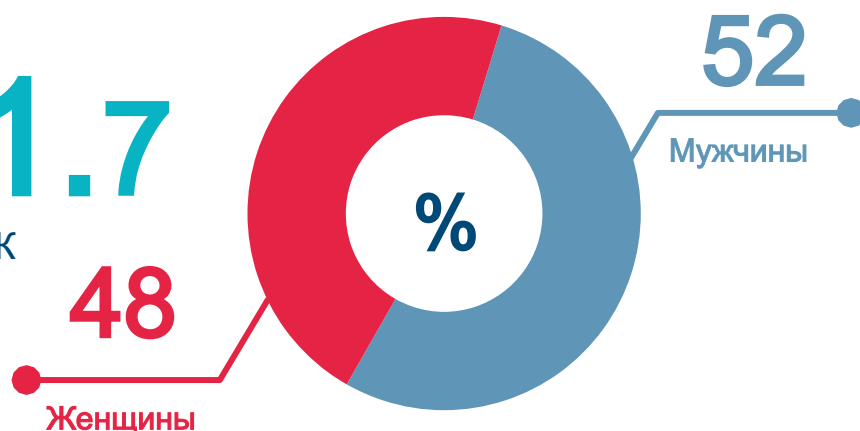

## РЫНОК ТРУДА ПРИМОРСКОГО КРАЯ

август 2023

### Численность рабочей силы

**1 001.7**  
ТЫС. ЧЕЛОВЕК

### Занятость населения

**975.6**  
ТЫС. ЧЕЛОВЕК

Уровень  
занятости, %